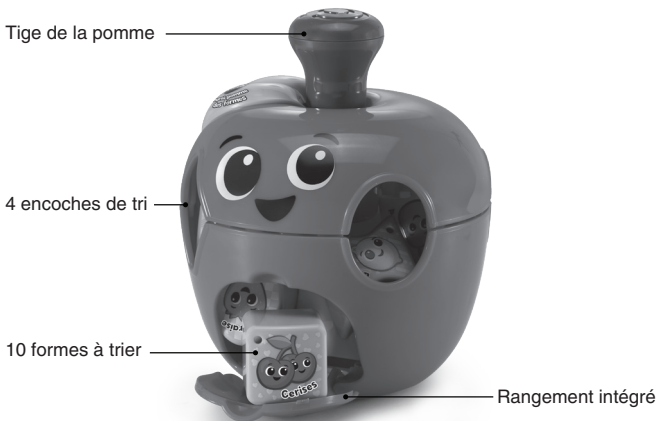

vtech[®]
Baby

Manuel d'utilisation

Tourni pomme des formes

INTRODUCTION

Vous venez d'acquérir la **Tourni pomme des formes** de **VTech®**. Félicitations ! Votre enfant pourra développer sa motricité fine et sa coordination en appuyant sur la tige de la pomme pour créer des formes, puis en manipulant et insérant les formes à trier dans celles-ci. Chacune des 10 formes est unique et représente un fruit que votre tout-petit va découvrir ! Une fois l'activité terminée, les formes se rangent à l'intérieur de la pomme.

CONTENU DE LA BOÎTE

- Tourni pomme des formes de VTech®
- Un guide de démarrage rapide

1 forme - Citron

1 forme - Ananas

1 forme - Cerises

1 forme - Orange

1 forme - Raisin

1 forme - Fraise

NOTE:

Please save this user's manual as it contains important information.

FUNCTIONNALITÉS

1. Tige de la pomme et 4 encoches de tri

Appuyer sur la **tige de la pomme** pour faire pivoter le haut de la pomme et créer de nouvelles formes d'encoches. Trouver la forme correspondante et l'insérer dans l'encoche. Appuyer à nouveau pour changer les encoches et pouvoir ranger les 10 formes à trier.