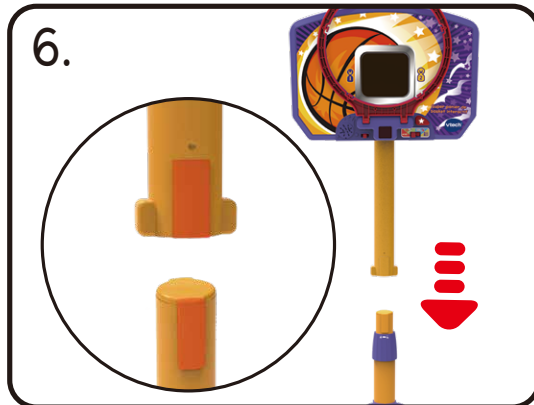

X1

X11

X3

Assembler le panier de basket sur une surface plate.

Utiliser ce produit en intérieur.
Un usage en extérieur n'est pas recommandé.

Pour ajuster la taille

Scanner le code QR ci-dessus pour voir une vidéo sur l'installation du filet du super panier de basket interactif.