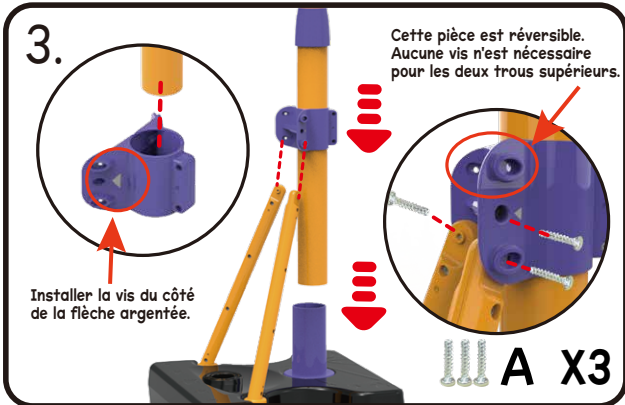

X1

X11

X3

Assembler le panier de basket sur une surface plate.

Utiliser ce produit en intérieur.
Un usage en extérieur n'est pas recommandé.

Pour ajuster la taille

Scanner le code QR ci-dessus pour voir une vidéo sur l'installation du filet du super panier de basket interactif.