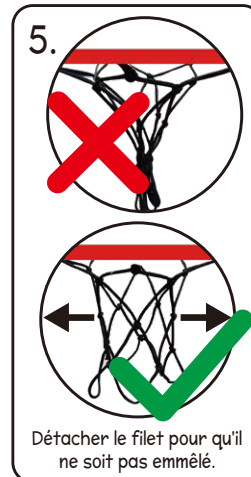

X1

X11

X3

Assembler le panier de basket sur une surface plate.

Utiliser ce produit en intérieur.
Un usage en extérieur n'est pas recommandé.

Pour ajuster la taille

Scanner le code QR ci-dessus pour voir une vidéo sur l'installation du filet du super panier de basket interactif.