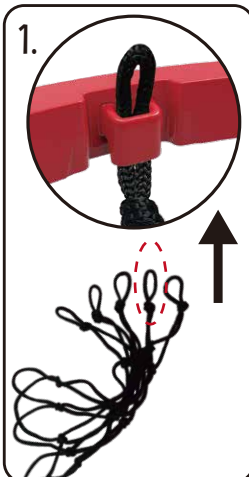

Guide d'assemblage

TU AURAS BESOIN DE :

92mm/3.75"L

OU

CONTENU DE LA BOÎTE

X1

X1

X1

X1

X11

X3

Assembler le panier de basket sur une surface plate.

Utiliser ce produit en intérieur.
Un usage en extérieur n'est pas recommandé.

Pour ajuster la taille

Scanner le code QR ci-dessus pour voir une vidéo sur l'installation du filet du super panier de basket interactif.