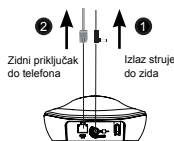

1 Csatlakoztassa a bázist