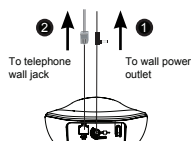

1 Connect the base