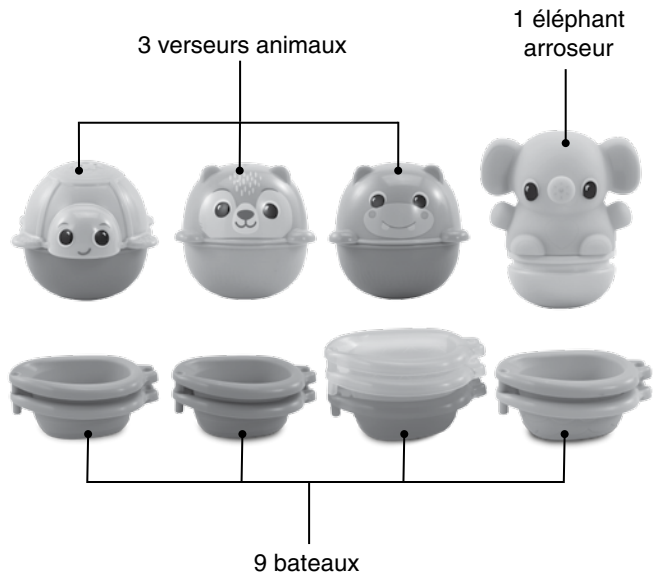

vtech[®]
baby

Manuel d'utilisation

Coffret de bain empilo rigol'eau

INTRODUCTION

Vous venez d'acquérir le **Coffret de bain empilo rigol'eau** de VTech® ! Félicitations ! Ce coffret complet permet à votre enfant de s'amuser dans son bain tout en développant sa motricité fine. Il joue en faisant des projections d'eau grâce à l'éléphant arroseur ou en combinant les bateaux et les animaux, et vogue vers de nouvelles aventures !

CONTENU DE LA BOÎTE

- 9 bateaux
- 3 verseurs animaux
- 1 éléphant arroseur
- Un guide de démarrage rapide

ATTENTION :

Pour la sécurité de votre enfant, débarrassez-vous de tous les produits d'emballage tels que rubans adhésifs, feuilles de plastique, attaches, étiquettes, cordons et vis d'emballage. Ils ne font pas partie du jouet.