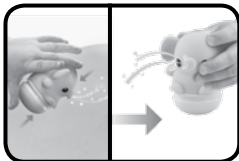

vtech[®]
baby

Manuel d'utilisation

Coffret de bain empilo rigol'eau

INTRODUCTION

Vous venez d'acquérir le **Coffret de bain empilo rigol'eau** de VTech® ! Félicitations ! Ce coffret complet permet à votre enfant de s'amuser dans son bain tout en développant sa motricité fine. Il joue en faisant des projections d'eau grâce à l'éléphant arroseur ou en combinant les bateaux et les animaux, et vogue vers de nouvelles aventures !

NOTE:

Please save this parent's guide as it contains important information.

ACTIVITÉS

1. 9 bateaux

Bébé peut empiler les bateaux, les relier entre eux, ou ajouter un animal et l'emmener en balade.

2. **Éléphant arroseur**

Immerger l'éléphant et presser sa tête pour le remplir d'eau. Il est prêt à éclabousser !

3. **Verseurs animaux**

Récupérer ou verser de l'eau avec les verseurs animaux, c'est amusant !

AVERTISSEMENTS :

- Ces jouets ne doivent pas être utilisés dans l'eau salée.
- Une fois le jeu dans le bain terminé, ne pas laisser les jouets dans l'eau pendant une longue période.
- Pour prévenir tout risque de noyade, toujours garder l'enfant sous la surveillance d'un adulte. Ne jamais laisser l'enfant seul ou même avec un enfant plus âgé dans la salle de bains ou dans le bain, pas même pour un court instant ou dans un faible volume d'eau.
- Toujours vérifier la température de l'eau à l'aide d'un thermomètre avant de mettre votre enfant dans le bain. Les jeunes enfants ont la peau sensible et peuvent facilement se brûler si l'eau est trop chaude.
- Les jouets de ce **coffret de bain** ne peuvent être utilisés que dans une eau entre 10 et 45 °C.