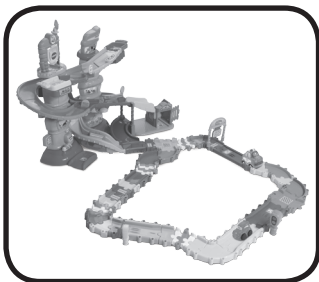

ACTIVITEITEN

Gebruik je fantasie en maak creatieve combinaties met deze wegdelen en met verschillende **Toet Toet Auto's®** speelsets (apart verkrijgbaar)!