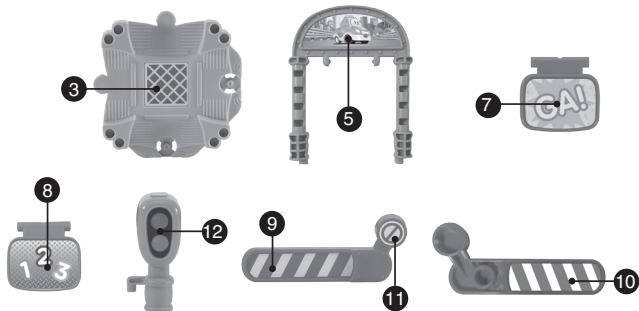

STICKEROVERZICHT

Plak a.u.b. de stickers volgens onderstaande instructies op de onderdelen van de speelset.