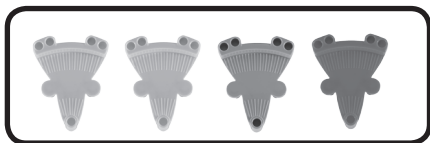

## INHOUD VAN DE DOOS

Eén boog

Eén boog-bord

Eén verkeerslicht

Eén slagboom-  
basisstuk

Eén slagboom

Eén wegdeel,  
mannelijk/vrouwelijk

Drie wegdelen met  
Magische Sensor\*

Drie korte wegdelen,  
mannelijk/vrouwelijk

Twee kruispunt-  
wegdelen

Drie korte  
aansluitstukken,  
mannelijk/vrouwelijk

Drie aansluitstukken,  
mannelijk/vrouwelijk

Eén kort wegdeel,  
vrouwelijk

Vier 45 graden bochtwegdelen,  
mannelijk

Twee 45 graden  
bochtwegdelen,  
vrouwelijk

Drie 90 graden bochtwegdelen,  
vrouwelijk

Twee 90 graden  
bochtwegdelen,  
mannelijk

Zeven roteerbare wegdelen, oranje

Zeven roteerbare wegdelen, wit

Eén stickervel

Eén handleiding

**\*Toet Toet Auto's®** voertuigen (apart verkrijgbaar) herkennen de Magische Sensors op de wegdelen. Beweeg het voertuig over een Magische Sensor en zie het gezichtje knipperen en hoor vrolijke zinnnetjes, geluidseffecten, melodietjes en gezongen liedjes.