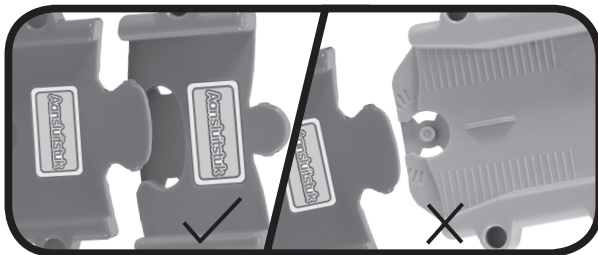

Eén handleiding

**\*Toet Toet Auto's®** voertuigen (apart verkrijgbaar) herkennen de Magische Sensors op de wegdelen. Beweeg het voertuig over een Magische Sensor en zie het gezichtje knipperen en hoor vrolijke zinnnetjes, geluidseffecten, melodietjes en gezongen liedjes.

## GEBRUIKSINSTRUCTIES

Bij VTech® staat veiligheid voorop. Om de veiligheid van het kind te kunnen garanderen, is montage door een volwassene vereist.

1. Deze wegdelenset bevat een aantal aansluitstukken die gekoppeld kunnen worden aan andere wegdelen met een standaard aansluiting. De wegdelen met een standaard aansluiting kunnen alleen gekoppeld worden aan de roteerbare wegdelen met behulp van een aansluitstuk.