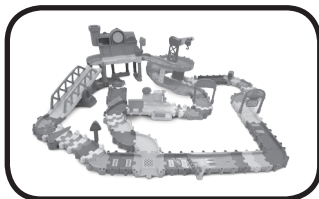

ACTIVITEITEN

Gebruik je fantasie en maak creatieve combinaties met deze wegdelen en met verschillende **Toet Toet Auto's®** speelsets (apart verkrijgbaar)!