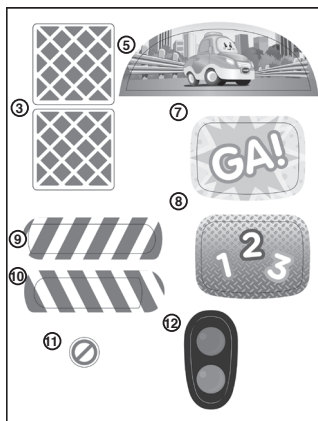

STICKEROVERZICHT

Plak a.u.b. de stickers volgens onderstaande instructies op de onderdelen van de speelset.