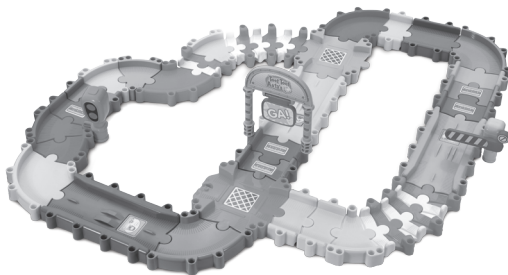

vtech®

Handleiding

**Toet Toet
Auto's**®

Wegdelen Combi Deluxe

91-003724-005®