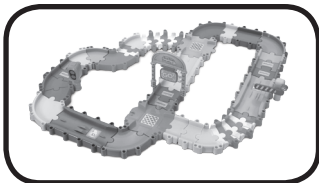

ACTIVITEITEN

Gebruik je fantasie en maak creatieve combinaties met deze wegdelen en met verschillende **Toet Toet Auto's®** speelsets (apart verkrijgbaar)!