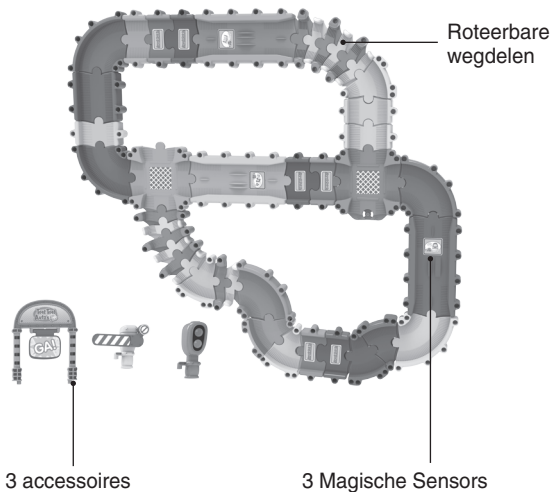

Bouw verder aan jouw eigen Toet Toet Stad met de **Toet Toet Auto's® - Wegdelen Combi Deluxe** van **VTech®**! Gebruik de verschillende wegdelen om creatieve combinaties te maken, gebruik de roteerbare wegdelen om verschillende bochten te maken zodat de wegdelen eenvoudig op de speelsets aangesloten kunnen worden. Inclusief drie wegdelen met een Magische Sensor en 3 accessoires voor volop Toet Toet speelplezier!

## INHOUD VAN DE DOOS

Eén boog

Eén boog-bord

Eén verkeerslicht

Eén slagboom-  
basisstuk

Eén slagboom

Eén wegdeel,  
mannelijk/vrouwelijk

Drie wegdelen met  
Magische Sensor\*