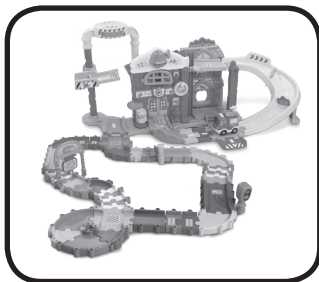

ACTIVITEITEN

Gebruik je fantasie en maak creatieve combinaties met deze wegdelen en met verschillende **Toet Toet Auto's®** speelsets (apart verkrijgbaar)!