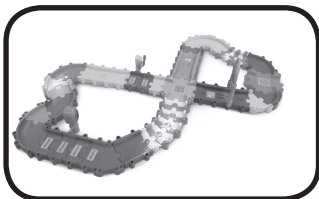

ACTIVITEITEN

Gebruik je fantasie en maak creatieve combinaties met deze wegdelen en met verschillende **Toet Toet Auto's®** speelsets (apart verkrijgbaar)!