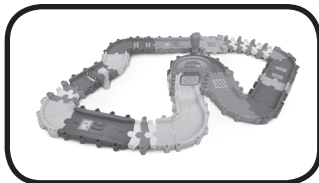

ACTIVITEITEN

Gebruik je fantasie en maak creatieve combinaties met deze wegdelen en met verschillende **Toet Toet Auto's®** speelsets (apart verkrijgbaar)!