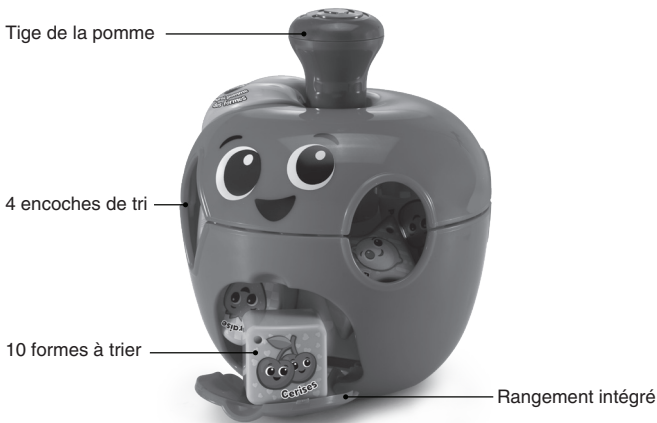

# INTRODUCTION

Vous venez d'acquérir la **Tourni pomme des formes** de **VTech®**. Félicitations ! Votre enfant pourra développer sa motricité fine et sa coordination en appuyant sur la tige de la pomme pour créer des formes, puis en manipulant et insérant les formes à trier dans celles-ci. Chacune des 10 formes est unique et représente un fruit que votre tout-petit va découvrir ! Une fois l'activité terminée, les formes se rangent à l'intérieur de la pomme.

# CONTENU DE LA BOÎTE

- Tourni pomme des formes de VTech®
- Un guide de démarrage rapide

1 forme - Citron

1 forme - Ananas

1 forme - Cerises

1 forme - Orange

1 forme - Raisin

1 forme - Fraise